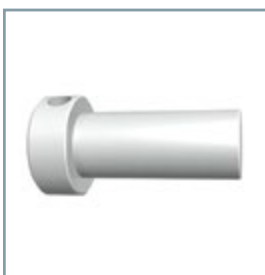

601000

Drehkopf Kunststoff Ø28 mm

Kunststoff

CHF