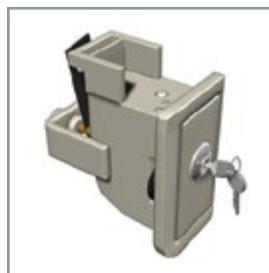

303010

Mast-Türchen Alu Guss
Aluguss, grau

CHF