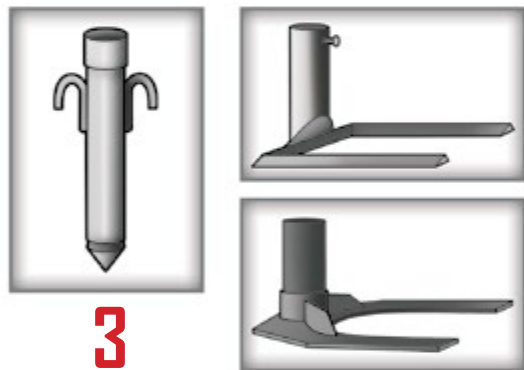

Display

der flexible Rahmen für Ihre Werbung

Artikel Nr.	Beschreibung	Diameter (mm)	Preis CHF
150050.DY	für Transparent 100x200cm	60mm	
150100.DY	für Transparent 100x300cm	60mm	

Andere Grössen auf Anfrage.

Eloxierte Aluminiumrohre Ø60mm, Aluminiumguss-Verbinder.

Befestigungen für Mobile Fahnenmasten

1

2

3

4

5

6