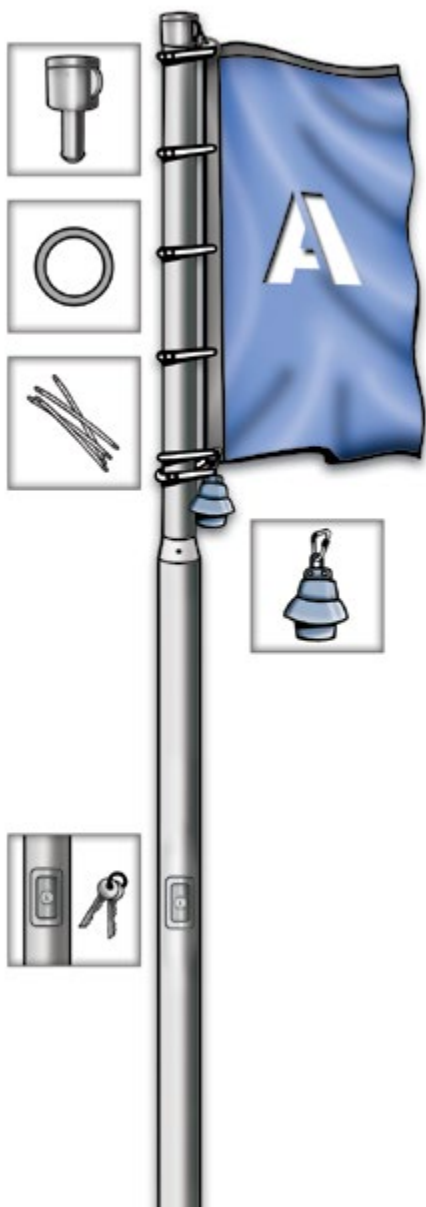

Türchen Mast Deluxe

sicher, komfortable und robust

Artikel Nr.	Höhe über Flur	Beschreibung	Diameter (mm)	Preis CHF
100052.TD	5m	Aluminium, 1 - teilig, eloxiert	80	
100062.TD	6m	Aluminium, 1 - teilig, eloxiert	80	
100072.TD	7m	Aluminium, 1 - teilig, eloxiert	80	
100082.TD	8m	Aluminium, 2 - teilig, eloxiert	100/80	
100092.TD	9m	Aluminium, 2 - teilig, eloxiert	101/80	
100102.TD	10m	Aluminium, 2 - teilig, eloxiert	101/80	
100112.TD	11m	Aluminium, 2 - teilig, eloxiert	101/80	
100122.TD	12m	Aluminium, 2 - teilig, eloxiert	101/80	

Mast wird geliefert mit: Aluminium Drehkopf mit Umlenkrolle, innenliegende Seilführung, Fahnenring, Aluminiumguss Masttürchen, Gegengewicht mit verschliessbarem Karabiner und Fahnentüllen.