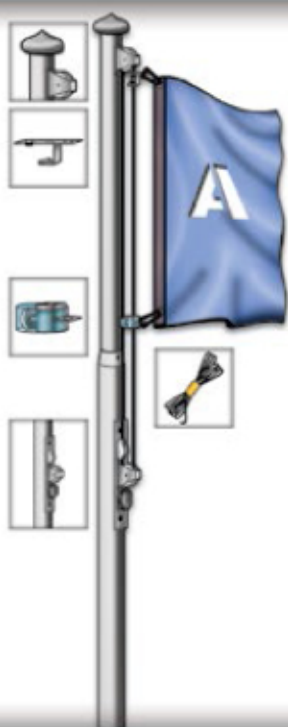

Fahnenmasten

Inhaltsverzeichnis

- 3 Standard Mast**
robust und preiswert
- 4 Deluxe Mast**
Komfort und Eleganz
- 5 Kurbel Mast**
diebstahlsicher und stabil
- 6 Türchen Mast**
sicher und wirkungsvoll
- 7 Türchen Mast Deluxe**
sicher, komfortable und robust
- 8 Standard Ausleger Mast**
gross in der Wirkung,
klein im Preis
- 9 Kurbel Ausleger Mast**
der sichere Blickfang
- 10 Türchen Ausleger Mast**
einfach und repräsentativ
- 11 Türchen Ausleger Mast Deluxe**
robust, bedienungsfreundlich und für
grosse Auftritte geeignet
- 12 Bodenbefestigungen
für Fahnenmasten**
- 14 Wandbefestigungen
für Fahnenmasten**
- 15 Teleskopmasten**
werbewirksam und flexibel
im Innen-und Aussenbereich
- 16 Teleskopmasten mit Ausleger**
werbewirksam und flexibel
im Innen-und Aussenbereich
- 17 Mobilmast**
überall und schnell einsatzbereit
- 18 Beachflag**
trendig und attraktiv
- 19 Triflag**
frische Werbung auf Augenhöhe!
- 20 Display**
der flexible Rahmen für Ihre Werbung
- 21 Befestigungen
für Mobile Fahnenmasten**

Standard Mast

robust und preiswert

Artikel Nr.	Höhe über Flur	Beschreibung	Diameter (mm)	Preis CHF
100051.S	5m	Aluminium, 1 - teilig, eloxiert	60	
100051.S	5m	Aluminium, 1 - teilig, eloxiert	80	
100052.S	5m	Aluminium, 2 - teilig, eloxiert	60/60	
100052.S	5m	Aluminium, 2 - teilig, eloxiert	80/60	
100061.S	6m	Aluminium, 1 - teilig, eloxiert	60	
100061.S	6m	Aluminium, 1 - teilig, eloxiert	80	
100062.S	6m	Aluminium, 2 - teilig, eloxiert	60/60	
100062.S	6m	Aluminium, 2 - teilig, eloxiert	80/60	
100071.S	7m	Aluminium, 1 - teilig, eloxiert	80	
100072.S	7m	Aluminium, 2 - teilig, eloxiert	80/60	
100082.S	8m	Aluminium, 2 - teilig, eloxiert	80/60	
100082.SX	8m	Aluminium, 2 - teilig, eloxiert	100/80	
100092.S	9m	Aluminium, 2 - teilig, eloxiert	101/80	
100102.S	10m	Aluminium, 2 - teilig, eloxiert	101/80	
100112.S	11m	Aluminium, 2 - teilig, eloxiert	101/80	
100122.S	12m	Aluminium, 2 - teilig, eloxiert	101/80	