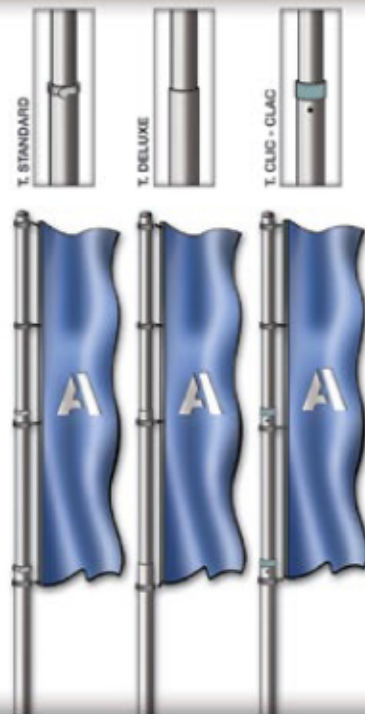

Fahnenmasten

Inhaltsverzeichnis

- 3 Standard Mast**
robust und preiswert
- 4 Deluxe Mast**
Komfort und Eleganz
- 5 Kurbel Mast**
diebstahlsicher und stabil
- 6 Türchen Mast**
sicher und wirkungsvoll
- 7 Türchen Mast Deluxe**
sicher, komfortable und robust
- 8 Standard Ausleger Mast**
gross in der Wirkung,
klein im Preis
- 9 Kurbel Ausleger Mast**
der sichere Blickfang
- 10 Türchen Ausleger Mast**
einfach und repräsentativ
- 11 Türchen Ausleger Mast Deluxe**
robust, bedienungsfreundlich und für
grosse Auftritte geeignet
- 12 Bodenbefestigungen
für Fahnenmasten**
- 14 Wandbefestigungen
für Fahnenmasten**
- 15 Teleskopmasten**
werbewirksam und flexibel
im Innen-und Aussenbereich
- 16 Teleskopmasten mit Ausleger**
werbewirksam und flexibel
im Innen-und Aussenbereich
- 17 Mobilmast**
überall und schnell einsatzbereit
- 18 Beachflag**
trendig und attraktiv
- 19 Triflag**
frische Werbung auf Augenhöhe!
- 20 Display**
der flexible Rahmen für Ihre Werbung
- 21 Befestigungen
für Mobile Fahnenmasten**

Standard Mast

robust und preiswert

Artikel Nr.	Höhe über Flur	Beschreibung	Diameter (mm)	Preis CHF
100051.S	5m	Aluminium, 1 - teilig, eloxiert	60	
100051.S	5m	Aluminium, 1 - teilig, eloxiert	80	
100052.S	5m	Aluminium, 2 - teilig, eloxiert	60/60	
100052.S	5m	Aluminium, 2 - teilig, eloxiert	80/60	
100061.S	6m	Aluminium, 1 - teilig, eloxiert	60	
100061.S	6m	Aluminium, 1 - teilig, eloxiert	80	
100062.S	6m	Aluminium, 2 - teilig, eloxiert	60/60	
100062.S	6m	Aluminium, 2 - teilig, eloxiert	80/60	
100071.S	7m	Aluminium, 1 - teilig, eloxiert	80	
100072.S	7m	Aluminium, 2 - teilig, eloxiert	80/60	
100082.S	8m	Aluminium, 2 - teilig, eloxiert	80/60	
100082.SX	8m	Aluminium, 2 - teilig, eloxiert	100/80	
100092.S	9m	Aluminium, 2 - teilig, eloxiert	101/80	
100102.S	10m	Aluminium, 2 - teilig, eloxiert	101/80	
100112.S	11m	Aluminium, 2 - teilig, eloxiert	101/80	
100122.S	12m	Aluminium, 2 - teilig, eloxiert	101/80	