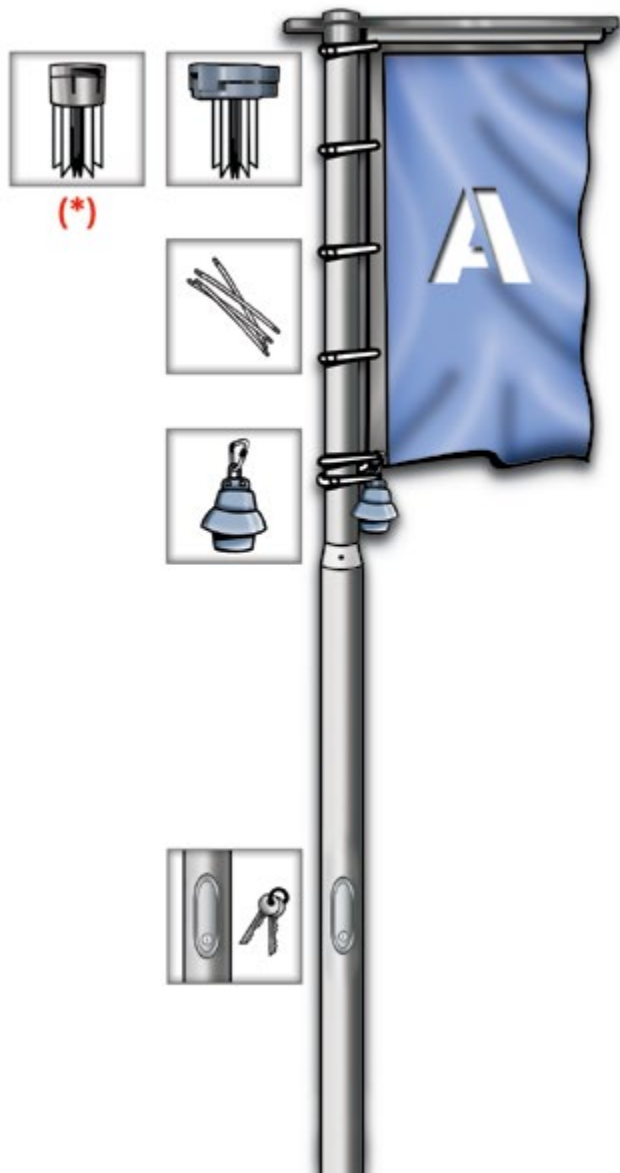

Türchen Ausleger Mast einfach und repräsentativ

Artikel Nr.	Höhe über Flur	Beschreibung	Diameter (mm)	Preis CHF
100051.TA	5m	Aluminium, 1 - teilig, eloxiert	80	
100061.TA	6m	Aluminium, 1 - teilig, eloxiert	80	
100071.TA	7m	Aluminium, 1 - teilig, eloxiert	80	
100082.TA	8m	Aluminium, 2 - teilig, eloxiert	100/80	
100092.TA	9m	Aluminium, 2 - teilig, eloxiert	101/80	
100102.TA	10m	Aluminium, 2 - teilig, eloxiert	101/80	
100112.TA	11m	Aluminium, 2 - teilig, eloxiert	101/80	
100122.TA	12m	Aluminium, 2 - teilig, eloxiert	101/80	

(*) Aufpreis für Aluminium Drehkopf für Masten von 5m - 8m: CHF

Mast wird geliefert mit: Kunststoff-Drehkopf (ab 9m Mast mit Aluminium-Drehkopf), hissbarem Ausleger, innenliegende Seilführung, aufgesetztem Kunststoff-Schloss, Gegengewicht mit verschliessbarem Karabiner und Fahnentüllen.