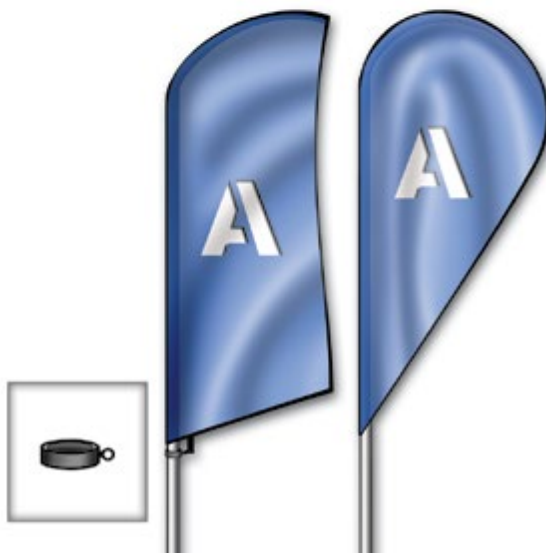

Mobilmast: Mast, Aluminium eloxiert, Abschlusskappe, 3 Kunststoff-Schieberinge.

Mobilmast mit Ausleger: Mast, Aluminium eloxiert, Kunststoffdrehkopf, Auslegerarm, Gegengewicht mit verschliessbarem Karabiner und Fahnentüllen.

Beachflag

trendig und attraktiv

Artikel Nr.	Höhe	Beschreibung	Diameter (mm)	Preis CHF
Beachflag				
140031.BM	3,5m	3 - teilig	35/35/Fiber 130cm	
140041.BM	4,5m	3 - teilig	35/35/Fiber 130cm	
140051.BM	5,5m	3 - teilig	35/35/Fiber 130cm	