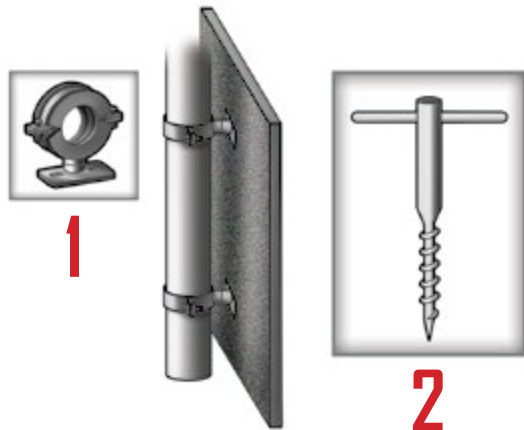

Befestigungen für Mobile Fahnenmasten

1

2