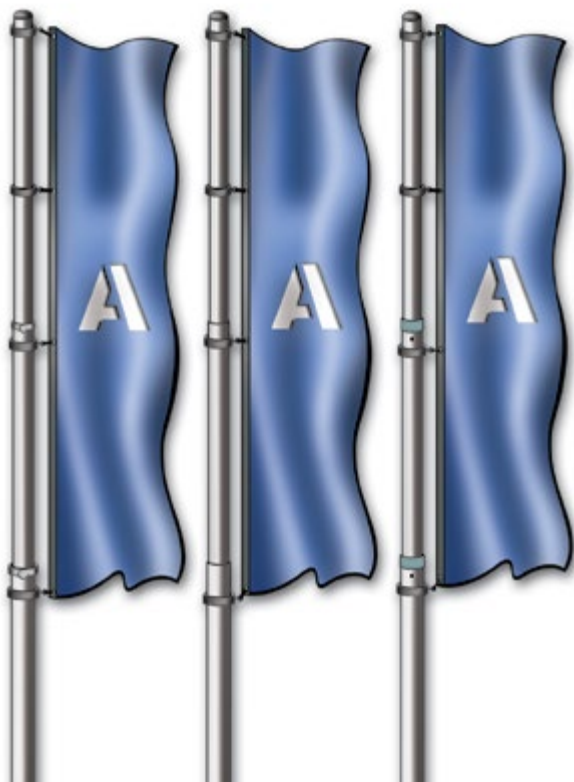

Teleskopmasten

werbewirksam und flexibel
im Innen- und Aussenbereich

Artikel Nr.	Höhe	Beschreibung	Diameter (mm)	Preis CHF

Teleskopmasten Standard

Für den Aussenbereich geeignet, Arretierung mit Feststellschraube

120040.ST	4m	bis ca. 4m ausziehbar, 3 - teilig	45/40/35	
120060.ST	6m	bis ca. 6m ausziehbar, 3 - teilig	45/40/35	
120080.ST	8m	bis ca. 8m ausziehbar, 3 - teilig	45/40/35	

Teleskopmasten Deluxe

Für den Innenbereich geeignet, Arretierung mit Gegendrehbewegung

120040.DL	4m	bis ca. 4m ausziehbar, 3 - teilig	45/40/35	
120060.DL	6m	bis ca. 6m ausziehbar, 3 - teilig	45/40/35	

Teleskopmasten Clic-Clac

Für den Innen- und Aussenbereich geeignet, Arretierung mit Clip auf drei fixen Höhen (375/450/550cm)

120050.CC	5.5m	bis ca. 5.5m ausziehbar, 3 - teilig	45/40/35	

Standard: Teleskopmast, Aluminium natur, Aluminiumbundringe, Abschlusskappe, 4 Kunststoff-Schieberringe.

Deluxe: Teleskopmast, Aluminium eloxiert, Abschlusskappe, 4 Kunststoff-Schieberringe.

Clic-Clac: Teleskopmast, Aluminium eloxiert, Abschlusskappe, 4 Kunststoff-Schieberringe.