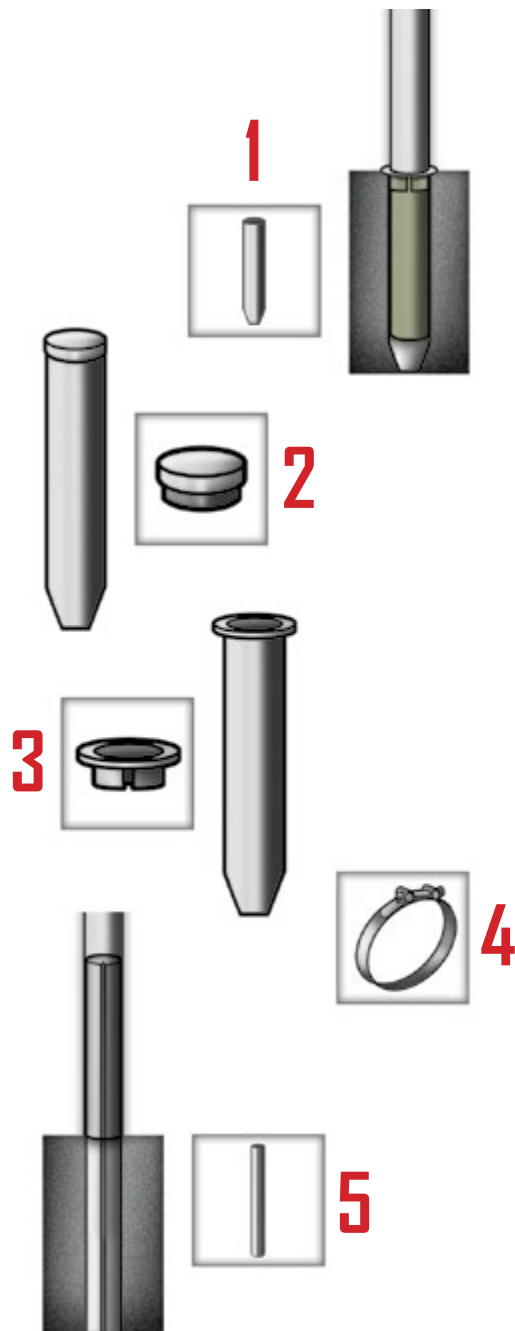

Türchen Ausleger Mast Deluxe

robust, bedienungsfreundlich und für grosse Auftritte geeignet

Artikel Nr.	Höhe über Flur	Beschreibung	Diameter (mm)	Preis CHF
100051.TAD	5m	Aluminium, 1 - teilig, eloxiert	80	
100061.TAD	6m	Aluminium, 1 - teilig, eloxiert	80	
100071.TAD	7m	Aluminium, 1 - teilig, eloxiert	80	
100082.TAD	8m	Aluminium, 2 - teilig, eloxiert	100/80	
100092.TAD	9m	Aluminium, 2 - teilig, eloxiert	101/80	
100102.TAD	10m	Aluminium, 2 - teilig, eloxiert	101/80	
100112.TAD	11m	Aluminium, 2 - teilig, eloxiert	101/80	
100122.TAD	12m	Aluminium, 2 - teilig, eloxiert	101/80	

Mast wird geliefert mit: Aluminium-Drehkopf, verstärktem hissbarem Ausleger, innenliegende Seilführung, Aluminiumguss Masttürchen, Gegengewicht mit verschliessbarem Karabiner und Fahnentüllen.

Bodenbefestigungen für Fahnenmasten