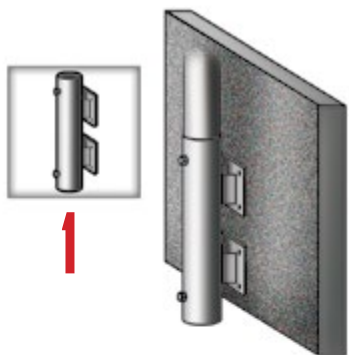

Wandbefestigungen für Fahnenmasten

Artikel Nr.	Beschreibung	Diameter (mm)	Preis CHF
(1) 403950	Wand Masthalterung	60	
(1) 403960	Wand Masthalterung	80	
(1) 403970	Wand Masthalterung	100/101