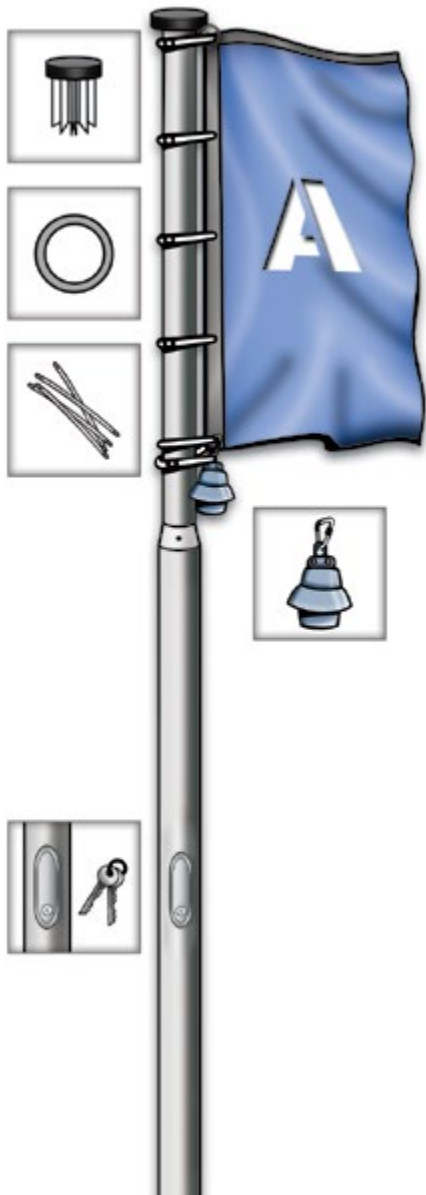

Mast wird geliefert mit: Kunststoff-Abschlusskappe, Hissleine mit Fahnenring, Seilklammer inkl. rostfreier Mastklammer.

Deluxe Mast

Komfort und Eleganz

Artikel Nr.	Höhe über Flur	Beschreibung	Diameter (mm)	Preis CHF
100051.DL	5m	Aluminium, 1 - teilig, eloxiert	60	
100051.DL	5m	Aluminium, 1 - teilig, eloxiert	80	
100052.DL	5m	Aluminium, 2 - teilig, eloxiert	60/60	
100052.DL	5m	Aluminium, 2 - teilig, eloxiert	80/60	
100061.DL	6m	Aluminium, 1 - teilig, eloxiert	60	
100061.DL	6m	Aluminium, 1 - teilig, eloxiert	80	
100062.DL	6m	Aluminium, 2 - teilig, eloxiert	60/60	
100062.DL	6m	Aluminium, 2 - teilig, eloxiert	80/60	
100071.DL	7m	Aluminium, 1 - teilig, eloxiert	80	
100072.DL	7m	Aluminium, 2 - teilig, eloxiert	80/60	
100082.DL	8m	Aluminium, 2 - teilig, eloxiert	80/60	
100082.DLX	8m	Aluminium, 2 - teilig, eloxiert	100/80	
100092.DL	9m	Aluminium, 2 - teilig, eloxiert	101/80	
100102.DL	10m	Aluminium, 2 - teilig, eloxiert	101/80	
100112.DL	11m	Aluminium, 2 - teilig, eloxiert	101/80	
100122.DL	12m	Aluminium, 2 - teilig, eloxiert	101/80	

Mast wird geliefert mit: Seilspanner, Hissleine, Seilverbindung, Fahnenhalter, Umlenkrolle, Alugusskappe.

Kurbel Mast

diebstahlsicher und stabil

Artikel Nr.	Höhe über Flur	Beschreibung	Diameter (mm)	Preis CHF
100052.K	5m	Aluminium, 2 - teilig, eloxiert	100/80	
100062.K	6m	Aluminium, 2 - teilig, eloxiert	100/80	
100072.K	7m	Aluminium, 2 - teilig, eloxiert	100/80	
100082.K	8m	Aluminium, 2 - teilig, eloxiert	100/80	
100092.K	9m	Aluminium, 2 - teilig, eloxiert	101/80	
100102.K	10m	Aluminium, 2 - teilig, eloxiert	101/80	
100112.K	11m	Aluminium, 2 - teilig, eloxiert	101/80	
100122.K	12m	Aluminium, 2 - teilig, eloxiert	101/80	

Mast wird geliefert mit: Kunststoff-Abschlusskappe, innenliegendes Seil, Fahnenring, Seilwinde, Handkurbel, Gegengewicht mit verschliessbarem Karabiner und Fahnentüllen.

Türchen Mast

sicher und wirkungsvoll