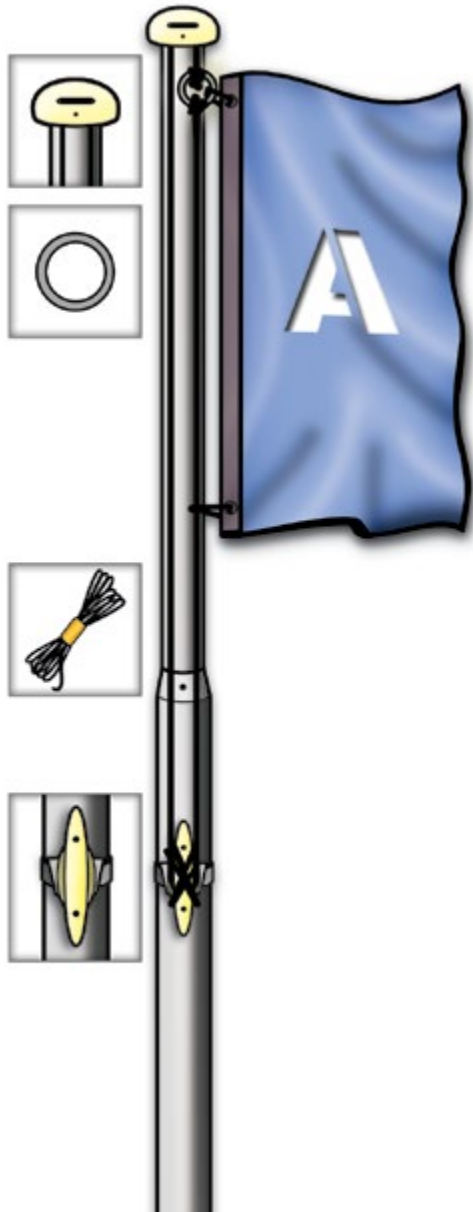

Fahnenmasten

Inhaltsverzeichnis

- 3 Standard Mast**
robust und preiswert
- 4 Deluxe Mast**
Komfort und Eleganz
- 5 Kurbel Mast**
diebstahlsicher und stabil
- 6 Türchen Mast**
sicher und wirkungsvoll
- 7 Türchen Mast Deluxe**
sicher, komfortable und robust
- 8 Standard Ausleger Mast**
gross in der Wirkung,
klein im Preis
- 9 Kurbel Ausleger Mast**
der sichere Blickfang
- 10 Türchen Ausleger Mast**
einfach und repräsentativ
- 11 Türchen Ausleger Mast Deluxe**
robust, bedienungsfreundlich und für
grosse Auftritte geeignet
- 12 Bodenbefestigungen
für Fahnenmasten**
- 14 Wandbefestigungen
für Fahnenmasten**
- 15 Teleskopmasten**
werbewirksam und flexibel
im Innen-und Aussenbereich
- 16 Teleskopmasten mit Ausleger**
werbewirksam und flexibel
im Innen-und Aussenbereich
- 17 Mobilmast**
überall und schnell einsatzbereit
- 18 Beachflag**
trendig und attraktiv
- 19 Triflag**
frische Werbung auf Augenhöhe!
- 20 Display**
der flexible Rahmen für Ihre Werbung
- 21 Befestigungen
für Mobile Fahnenmasten**

Standard Mast

robust und preiswert

Artikel Nr.	Höhe über Flur	Beschreibung	Diameter (mm)	Preis CHF
100051.S	5m	Aluminium, 1 - teilig, eloxiert	60	
100051.S	5m	Aluminium, 1 - teilig, eloxiert	80	
100052.S	5m	Aluminium, 2 - teilig, eloxiert	60/60	
100052.S	5m	Aluminium, 2 - teilig, eloxiert	80/60	
100061.S	6m	Aluminium, 1 - teilig, eloxiert	60	
100061.S	6m	Aluminium, 1 - teilig, eloxiert	80	
100062.S	6m	Aluminium, 2 - teilig, eloxiert	60/60	
100062.S	6m	Aluminium, 2 - teilig, eloxiert	80/60	
100071.S	7m	Aluminium, 1 - teilig, eloxiert	80	
100072.S	7m	Aluminium, 2 - teilig, eloxiert	80/60	
100082.S	8m	Aluminium, 2 - teilig, eloxiert	80/60	
100082.SX	8m	Aluminium, 2 - teilig, eloxiert	100/80	
100092.S	9m	Aluminium, 2 - teilig, eloxiert	101/80	
100102.S	10m	Aluminium, 2 - teilig, eloxiert	101/80	
100112.S	11m	Aluminium, 2 - teilig, eloxiert	101/80	
100122.S	12m	Aluminium, 2 - teilig, eloxiert	101/80	