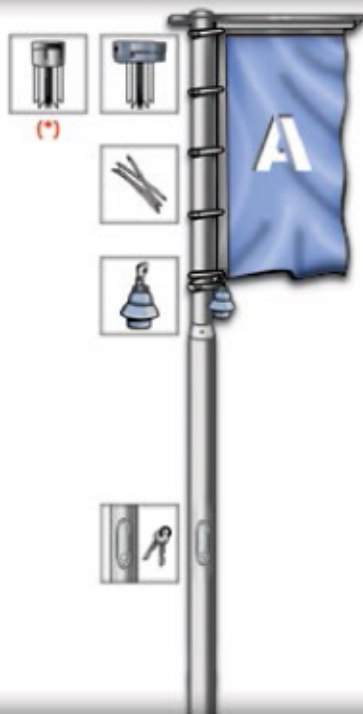

Fahnenmasten

Inhaltsverzeichnis

- 3 Standard Mast**
robust und preiswert
- 4 Deluxe Mast**
Komfort und Eleganz
- 5 Kurbel Mast**
diebstahlsicher und stabil
- 6 Türchen Mast**
sicher und wirkungsvoll
- 7 Türchen Mast Deluxe**
sicher, komfortable und robust
- 8 Standard Ausleger Mast**
gross in der Wirkung,
klein im Preis
- 9 Kurbel Ausleger Mast**
der sichere Blickfang
- 10 Türchen Ausleger Mast**
einfach und repräsentativ
- 11 Türchen Ausleger Mast Deluxe**
robust, bedienungsfreundlich und für
grosse Auftritte geeignet
- 12 Bodenbefestigungen
für Fahnenmasten**
- 14 Wandbefestigungen
für Fahnenmasten**
- 15 Teleskopmasten**
werbewirksam und flexibel
im Innen-und Aussenbereich
- 16 Teleskopmasten mit Ausleger**
werbewirksam und flexibel
im Innen-und Aussenbereich
- 17 Mobilmast**
überall und schnell einsatzbereit
- 18 Beachflag**
trendig und attraktiv
- 19 Triflag**
frische Werbung auf Augenhöhe!
- 20 Display**
der flexible Rahmen für Ihre Werbung
- 21 Befestigungen
für Mobile Fahnenmasten**