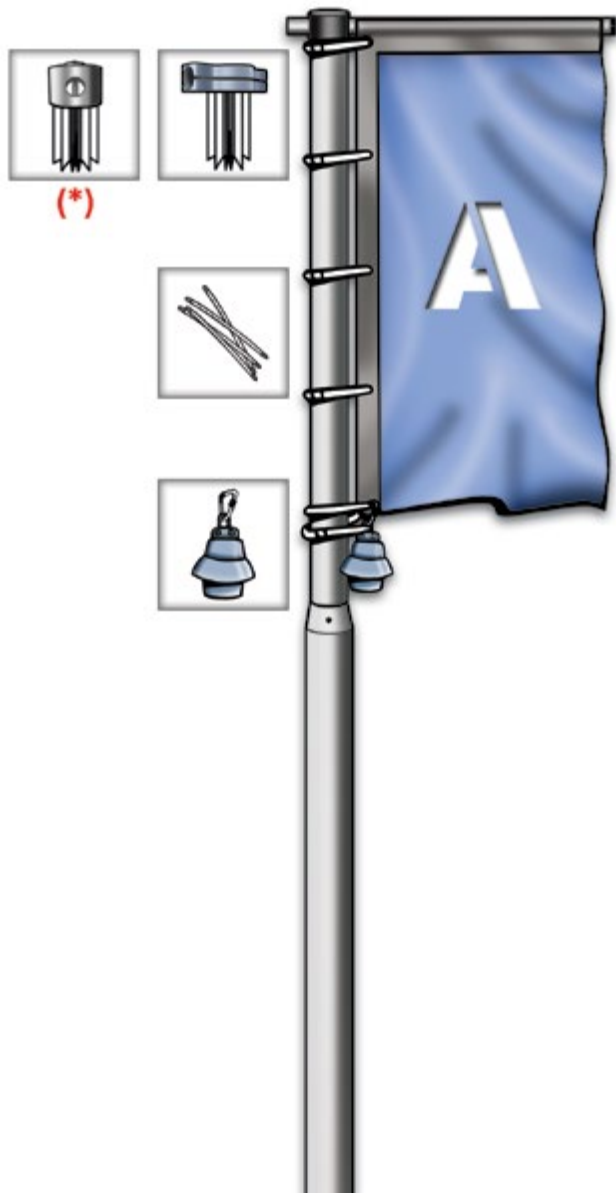

Standard Ausleger Mast

gross in der Wirkung, klein im Preis

Artikel Nr.	Höhe über Flur	Beschreibung	Diameter (mm)	Preis CHF
100051.A	5m	Aluminium, 1 - teilig, eloxiert	60	
100051.A	5m	Aluminium, 1 - teilig, eloxiert	80	
100052.A	5m	Aluminium, 2 - teilig, eloxiert	60/60	
100052.A	5m	Aluminium, 2 - teilig, eloxiert	80/60	
100061.A	6m	Aluminium, 1 - teilig, eloxiert	60	
100061.A	6m	Aluminium, 1 - teilig, eloxiert	80	
100062.A	6m	Aluminium, 2 - teilig, eloxiert	60/60	
100062.A	6m	Aluminium, 2 - teilig, eloxiert	80/60	
100071.A	7m	Aluminium, 1 - teilig, eloxiert	80	
100072.A	7m	Aluminium, 2 - teilig, eloxiert	80/60	
100082.A	8m	Aluminium, 2 - teilig, eloxiert	80/60	
100082.AX	8m	Aluminium, 2 - teilig, eloxiert	100/80	
100092.A	9m	Aluminium, 2 - teilig, eloxiert	101/80	
100102.A	10m	Aluminium, 2 - teilig, eloxiert	101/80	
100112.A	11m	Aluminium, 2 - teilig, eloxiert	101/80	
100122.A	12m	Aluminium, 2 - teilig, eloxiert	101/80	

(*) Aufpreis für Aluminium Drehkopf für Masten von 5m - 8m: CHF

Mast wird geliefert mit: Kunststoff-Drehkopf (ab 9m Mast mit Aluminium-Drehkopf), Ausleger, Gegengewicht mit verschliessbarem Karabiner und Fahnentüllen.