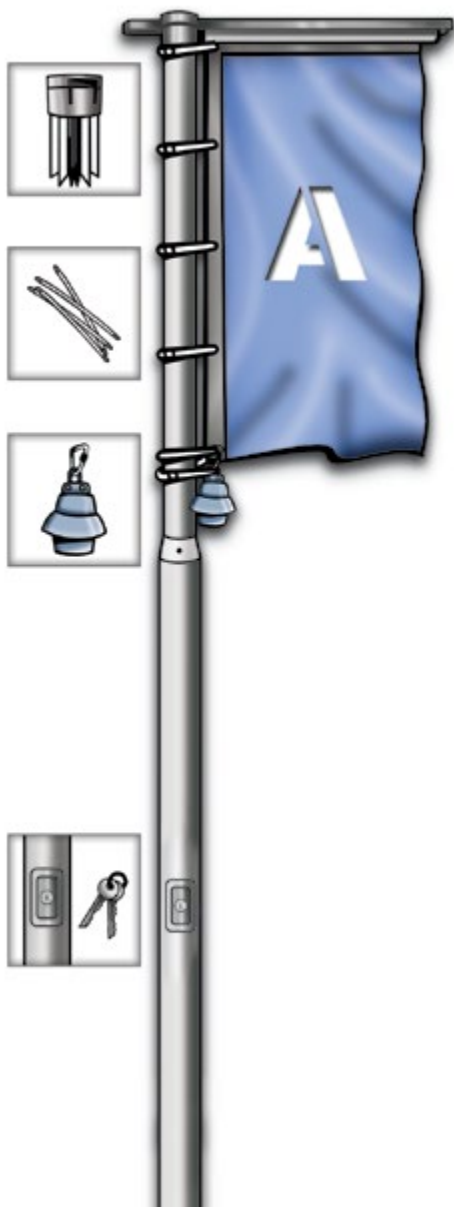

Türchen Ausleger Mast Deluxe

robust, bedienungsfreundlich und für grosse Auftritte geeignet

Artikel Nr.	Höhe über Flur	Beschreibung	Diameter (mm)	Preis CHF
100051.TAD	5m	Aluminium, 1 - teilig, eloxiert	80	
100061.TAD	6m	Aluminium, 1 - teilig, eloxiert	80	
100071.TAD	7m	Aluminium, 1 - teilig, eloxiert	80	
100082.TAD	8m	Aluminium, 2 - teilig, eloxiert	100/80	
100092.TAD	9m	Aluminium, 2 - teilig, eloxiert	101/80	
100102.TAD	10m	Aluminium, 2 - teilig, eloxiert	101/80	
100112.TAD	11m	Aluminium, 2 - teilig, eloxiert	101/80	
100122.TAD	12m	Aluminium, 2 - teilig, eloxiert	101/80	

Mast wird geliefert mit: Aluminium-Drehkopf, verstärktem hissbarem Ausleger, innenliegende Seilführung, Aluminiumguss Masttürchen, Gegengewicht mit verschliessbarem Karabiner und Fahnentüllen.