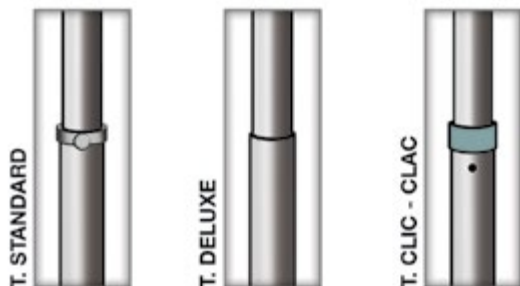

Teleskopmasten

werbewirksam und flexibel
im Innen- und Aussenbereich

Artikel Nr.	Höhe	Beschreibung	Diameter (mm)	Preis CHF

Teleskopmasten Standard

Für den Aussenbereich geeignet, Arretierung mit Feststellschraube

120040.ST	4m	bis ca. 4m ausziehbar, 3 - teilig	45/40/35	
120060.ST	6m	bis ca. 6m ausziehbar, 3 - teilig	45/40/35	
120080.ST	8m	bis ca. 8m ausziehbar, 3 - teilig	45/40/35	

Teleskopmasten Deluxe

Für den Innenbereich geeignet, Arretierung mit Gegendrehbewegung

120040.DL	4m	bis ca. 4m ausziehbar, 3 - teilig	45/40/35	
120060.DL	6m	bis ca. 6m ausziehbar, 3 - teilig	45/40/35	

Teleskopmasten Clic-Clac

Für den Innen- und Aussenbereich geeignet, Arretierung mit Clip auf drei fixen Höhen (375/450/550cm)

120050.CC	5.5m	bis ca. 5.5m ausziehbar, 3 - teilig	45/40/35	

Standard: Teleskopmast, Aluminium natur, Aluminiumbundringe, Abschlusskappe, 4 Kunststoff-Schieberringe.

Deluxe: Teleskopmast, Aluminium eloxiert, Abschlusskappe, 4 Kunststoff-Schieberringe.

Clic-Clac: Teleskopmast, Aluminium eloxiert, Abschlusskappe, 4 Kunststoff-Schieberringe.