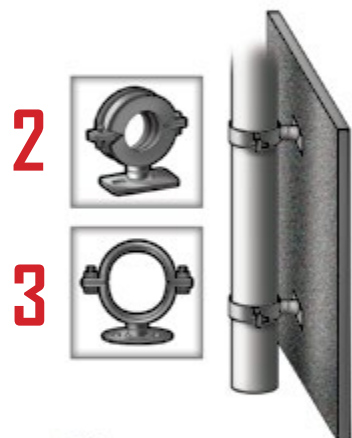

Bodenbefestigungen für Fahnenmasten

Artikel Nr.	Beschreibung	Diameter (mm)	Preis CHF
(6) 403400	Kippvorrichtung	60	
(6) 403500	Kippvorrichtung	80	
(6) 403600	Kippvorrichtung	100/101	

(7) 403700	Kippvorrichtung Flachdach	60	
(7) 403710	Kippvorrichtung Flachdach	80	
(7) 403720	Kippvorrichtung Flachdach	100/101	

Wandbefestigungen für Fahnenmasten

Artikel Nr.	Beschreibung	Diameter (mm)	Preis CHF
(1) 403950	Wand Masthalterung	60	
(1) 403960	Wand Masthalterung	80	
(1) 403970	Wand Masthalterung	100/101	

(2) 404100	Distanzbride	60	
(3) 404400	Distanzbride massiv	80	
(3) 404500	Distanzbride massiv	100/101	