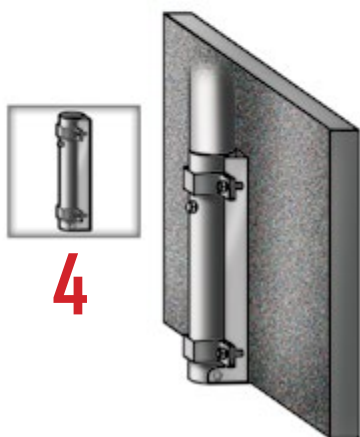

(4) 403800	Wandkippvorrichtung	80	
(4) 403900	Wandkippvorrichtung	100/101