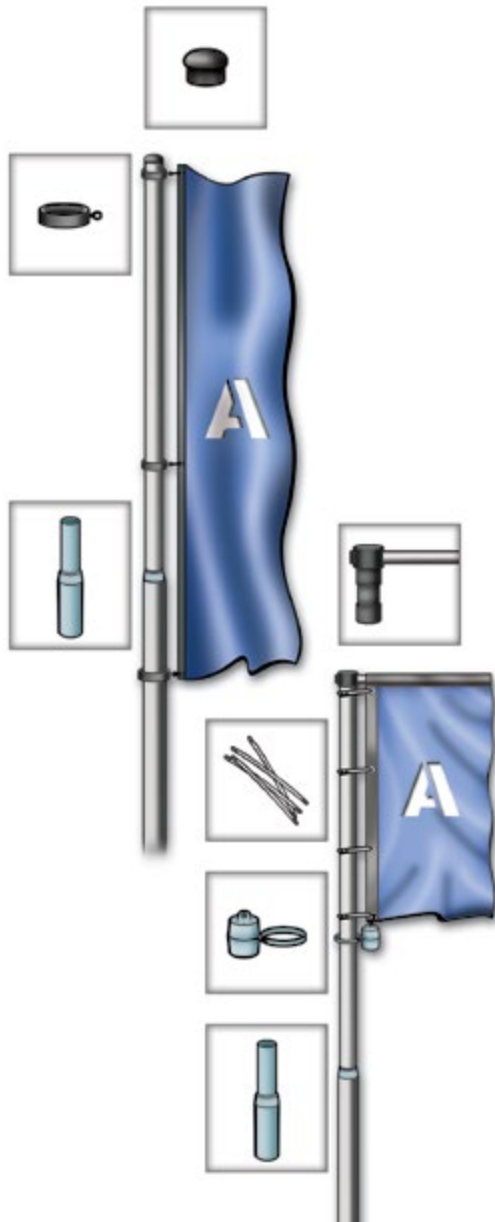

Mobilmast

überall und schnell einsatzbereit

Artikel Nr.	Höhe	Beschreibung	Diameter (mm)	Preis CHF
Mobilmast				
130040.MM	4m	4m Gesamtlänge, 2 - teilig	45/35	
130050.MM	5m	5m Gesamtlänge, 2 - teilig	45/35	
130060.MM	6m	6m Gesamtlänge, 2 - teilig	45/35	

Mobilmast mit Ausleger				
130041.MMA	4m	4m Gesamtlänge, 2 - teilig	45/35	
130051.MMA	5m	5m Gesamtlänge, 2 - teilig	45/35	
130061.MMA	6m	6m Gesamtlänge, 2 - teilig	45/35	

Aufpreis für Aluminiumdrehkopf: CHF

Mobilmast: Mast, Aluminium eloxiert, Abschlusskappe, 3 Kunststoff-Schieberinge.

Mobilmast mit Ausleger: Mast, Aluminium eloxiert, Kunststoffdrehkopf, Auslegerarm, Gegengewicht mit verschliessbarem Karabiner und Fahnentüllen.