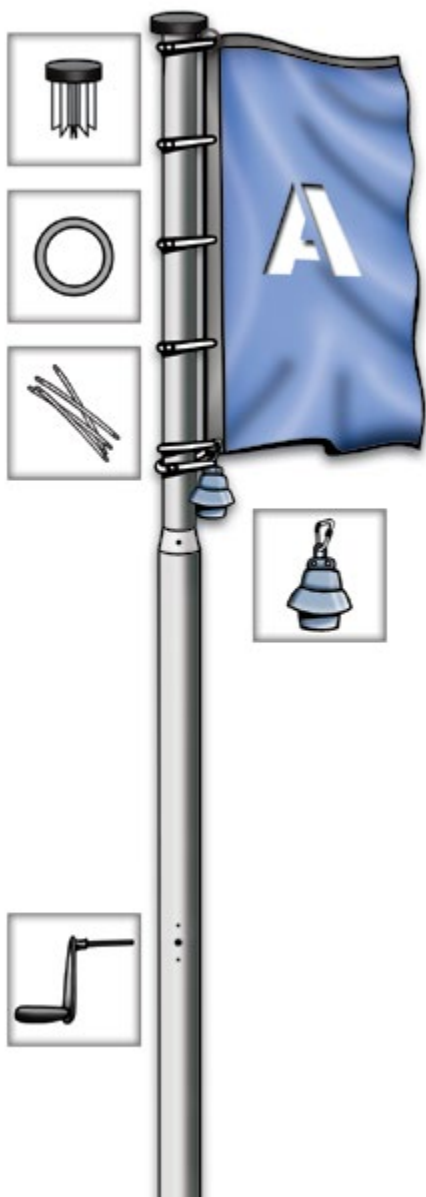

Kurbel Mast

diebstahlsicher und stabil

Artikel Nr.	Höhe über Flur	Beschreibung	Diameter (mm)	Preis CHF
100052.K	5m	Aluminium, 2 - teilig, eloxiert	100/80	
100062.K	6m	Aluminium, 2 - teilig, eloxiert	100/80	
100072.K	7m	Aluminium, 2 - teilig, eloxiert	100/80	
100082.K	8m	Aluminium, 2 - teilig, eloxiert	100/80	
100092.K	9m	Aluminium, 2 - teilig, eloxiert	101/80	
100102.K	10m	Aluminium, 2 - teilig, eloxiert	101/80	
100112.K	11m	Aluminium, 2 - teilig, eloxiert	101/80	
100122.K	12m	Aluminium, 2 - teilig, eloxiert	101/80	

Mast wird geliefert mit: Kunststoff-Abschlusskappe, innenliegendes Seil, Fahnenring, Seilwinde, Handkurbel, Gegengewicht mit verschliessbarem Karabiner und Fahnentüllen.