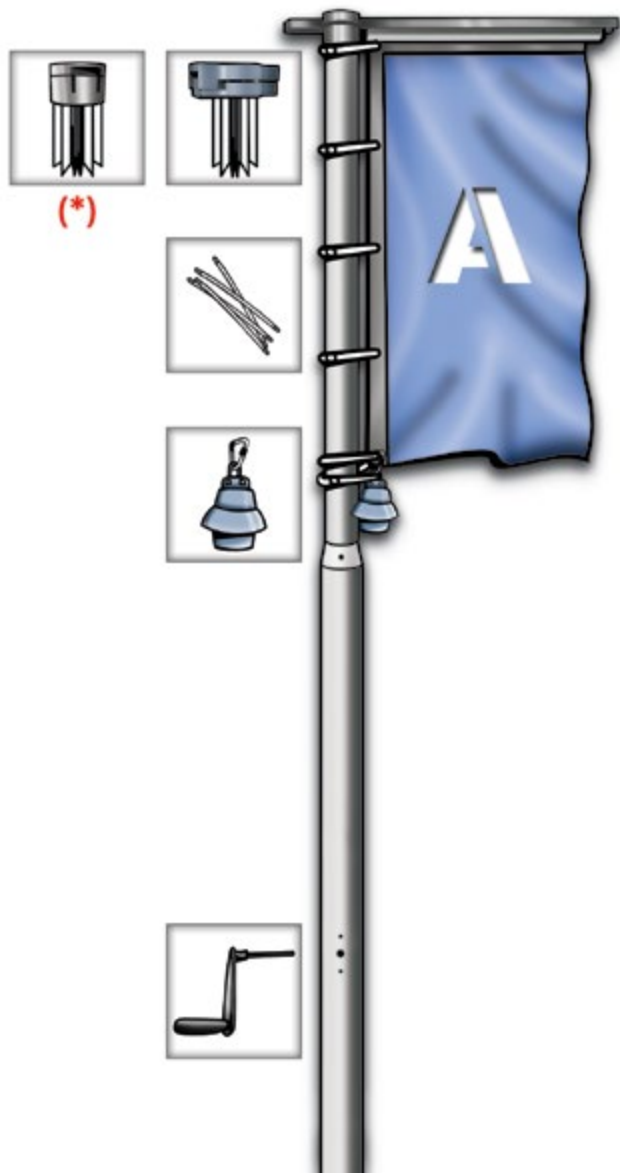

Kurbel Ausleger Mast der sichere Blickfang

Artikel Nr.	Höhe über Flur	Beschreibung	Diameter (mm)	Preis CHF
100052.KA	5m	Aluminium, 2 - teilig, eloxiert	100/80	
100062.KA	6m	Aluminium, 2 - teilig, eloxiert	100/80	
100072.KA	7m	Aluminium, 2 - teilig, eloxiert	100/80	
100082.KA	8m	Aluminium, 2 - teilig, eloxiert	100/80	
100092.KA	9m	Aluminium, 2 - teilig, eloxiert	101/80	
100102.KA	10m	Aluminium, 2 - teilig, eloxiert	101/80	
100112.KA	11m	Aluminium, 2 - teilig, eloxiert	101/80	
100122.KA	12m	Aluminium, 2 - teilig, eloxiert	101/80	

(*) Aufpreis für Aluminium Drehkopf für Masten von 5m - 8m: CHF

Mast wird geliefert mit: Kunststoff-Drehkopf (ab 9m Mast mit Aluminium-Drehkopf), hissbarem Ausleger, innenliegende Seilführung, Seilwinde, Handkurbel, Gegengewicht mit verschliessbarem Karabiner und Fahnentüllen.