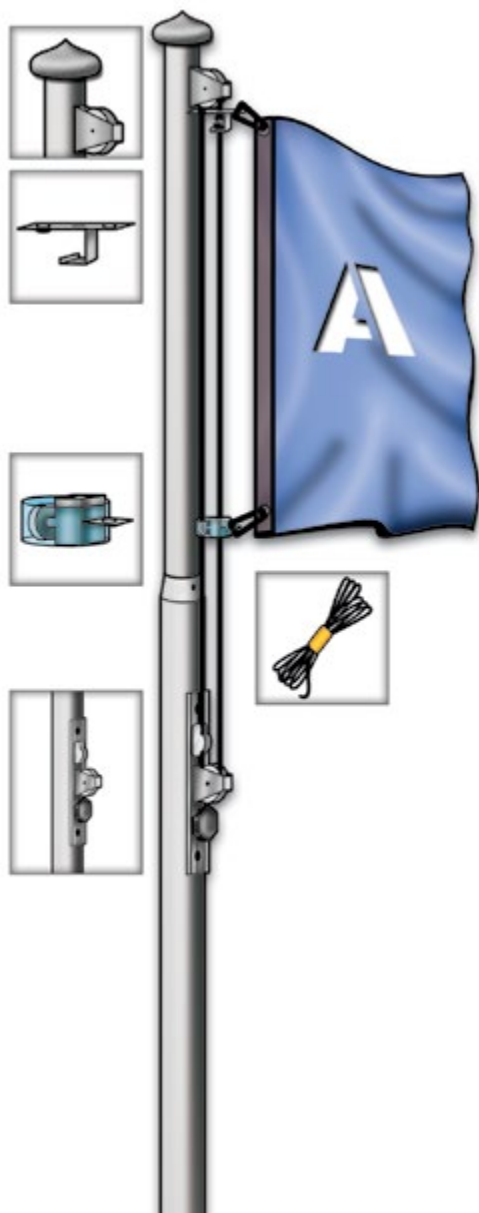

Deluxe Mast

Komfort und Eleganz

Artikel Nr.	Höhe über Flur	Beschreibung	Diameter (mm)	Preis CHF
100051.DL	5m	Aluminium, 1 - teilig, eloxiert	60	
100051.DL	5m	Aluminium, 1 - teilig, eloxiert	80	
100052.DL	5m	Aluminium, 2 - teilig, eloxiert	60/60	
100052.DL	5m	Aluminium, 2 - teilig, eloxiert	80/60	
100061.DL	6m	Aluminium, 1 - teilig, eloxiert	60	
100061.DL	6m	Aluminium, 1 - teilig, eloxiert	80	
100062.DL	6m	Aluminium, 2 - teilig, eloxiert	60/60	
100062.DL	6m	Aluminium, 2 - teilig, eloxiert	80/60	
100071.DL	7m	Aluminium, 1 - teilig, eloxiert	80	
100072.DL	7m	Aluminium, 2 - teilig, eloxiert	80/60	
100082.DL	8m	Aluminium, 2 - teilig, eloxiert	80/60	
100082.DLX	8m	Aluminium, 2 - teilig, eloxiert	100/80	
100092.DL	9m	Aluminium, 2 - teilig, eloxiert	101/80	
100102.DL	10m	Aluminium, 2 - teilig, eloxiert	101/80	
100112.DL	11m	Aluminium, 2 - teilig, eloxiert	101/80	
100122.DL	12m	Aluminium, 2 - teilig, eloxiert	101/80	

Mast wird geliefert mit: Seilspanner, Hissleine, Seilverbindung, Fahnenhalter, Umlenkrolle, Alugusskappe.