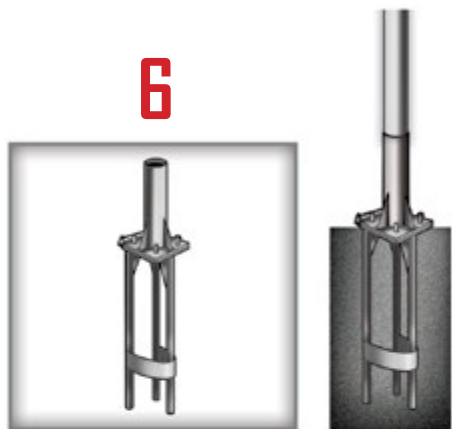

Bodenbefestigungen für Fahnenmasten

Artikel Nr.	Beschreibung	Diameter (mm)	Preis CHF
(6) 403400	Kippvorrichtung	60	
(6) 403500	Kippvorrichtung	80	
(6) 403600	Kippvorrichtung	100/101